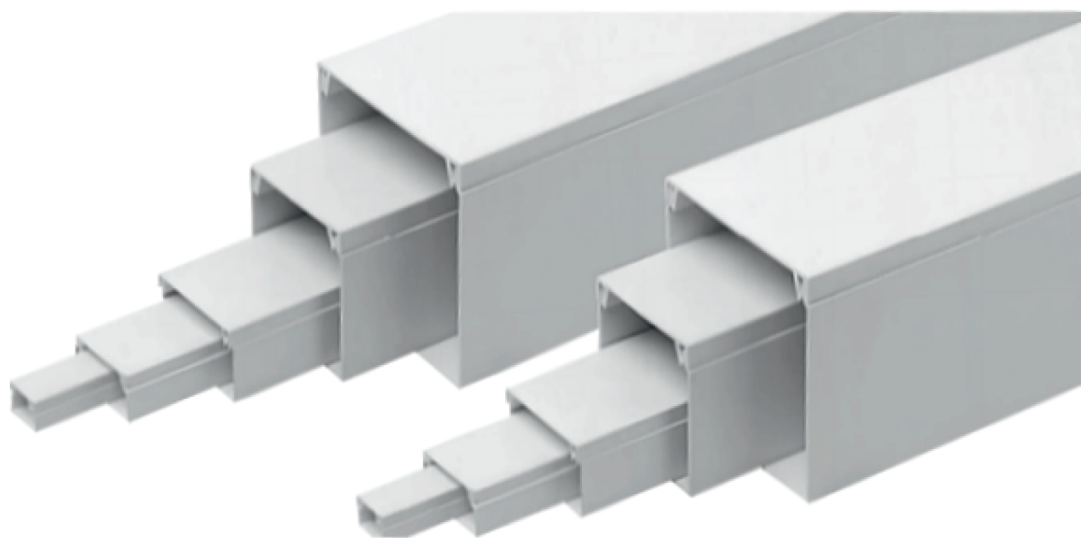

Data sheet

ΚΑΝΑΛΙ - ΚΛΕΙΣΤΟ

Κωδικός προϊόντος
ELA1616

Υλικό
PVC

Τύπος
Κανάλι - Κλειστό

Χρώμα
Λευκό

Αντοχή
IP40 (Στεγανότητα)

Θερμοκρασία Εφαρμογής
-25°C έως +60°C

Διαστάσεις
Βάσης : 16mm
Ύψους : 16mm
Πάχος Βάσης : 1.00mm

Συσκευασία
100 mt

Το κλειστό πλαστικό κανάλι elvhx® προσφέρει αξιόπιστη προστασία και οργάνωση καλωδίων σε επιτοιχίες ή οροφικές εγκαταστάσεις. Η ανθεκτική του κατασκευή αποτρέπει τις φθορές των καλωδίων, ενώ ο λιτός σχεδιασμός του διατηρεί τον χώρο τακτοποιημένο και καθαρό. Είναι ιδανικό για επαγγελματικές και οικιακές εγκαταστάσεις, και η στερέωσή του γίνεται εύκολα και σταθερά με βίδες (ούπτα) ή κόλλα κατασκευών.